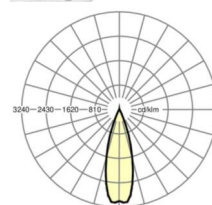

ELEKTROTECHNIKA

Zasilacz	Elektroniczny sterownik (1 szt.)
Moc systemowa	53W
Napięcie sieciowe	230V/50Hz
Klasa efektywności energetycznej/Źródło światła	C

TECHNIKA ŚWIETLNA

Wyposażenie	LED, współczynnik oddawania barw/kolor światła CRI ≥ 80 / 4000K
Tolerancja koloru (MacAdam)	3SDCM
Bezpieczeństwo fotobiologiczne (Oprawa)	RG1
Nominalny strumień świetlny	9177lm
Trwałość LED	50000h L80/B10 (Tq 35°C)
Wydajność oprawy	174lm/W
Kąt rozsyłu światła	30° (C0) / 30° (C90)
UGR pop./pod.	13.3 / 12.2

DEEP-LINK

<https://www.regiolux.de/pl/article/19442004050>

Odkośnik	LED 9000lm 840
ηLB	100 %
Φ ↓/↑	99 % / 1 %
UGR pop./pod.	13.3 / 12.2
BAP	65° < 3000cd/m²

MECHANIKA

Kolor obudowy	biały beskidzki RAL 9016
Wymiary (DxSzxW/ŚrxW)	1531mm x 55mm x 37mm
Masa (netto)	1.9kg
Rodzaj montażu	Montaż systemu szyn nośnych, Konstrukcja świetlna

Wymiary

L	1531 mm	Długość
B	55 mm	Szerokość
H	37 mm	Wysokość